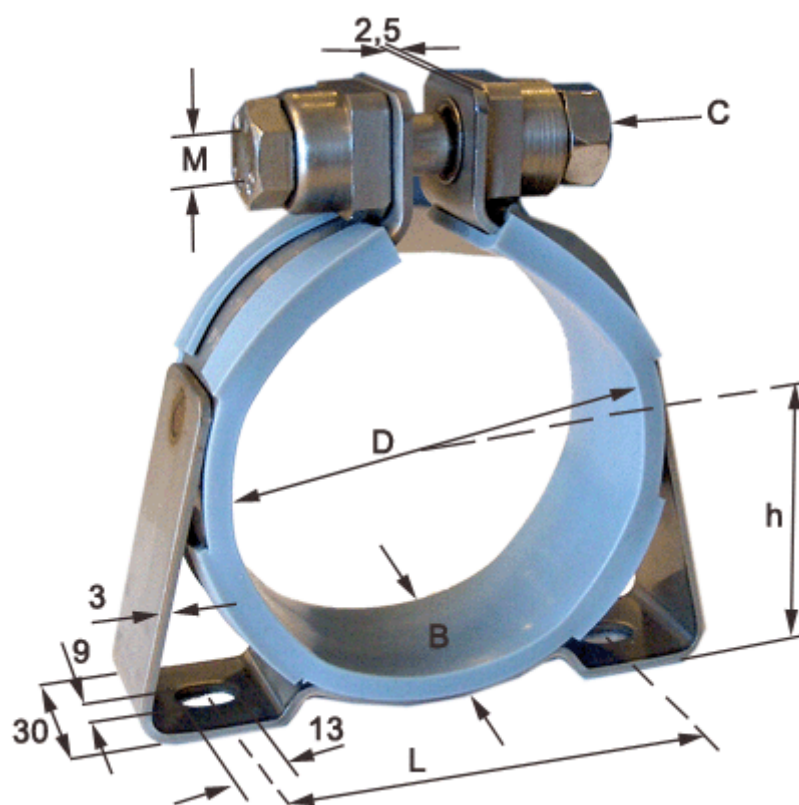

Varenummer: 021816011315
Beskrivelse: Norma holdebånd med konsol og gummi
SPGU 6011. 315/30 SK

Mål

Bredde B	= 30
C (Skruetype)	= SK skrue med sekskanthoved
Diameter D	= 315
h	= 166
L	= 280